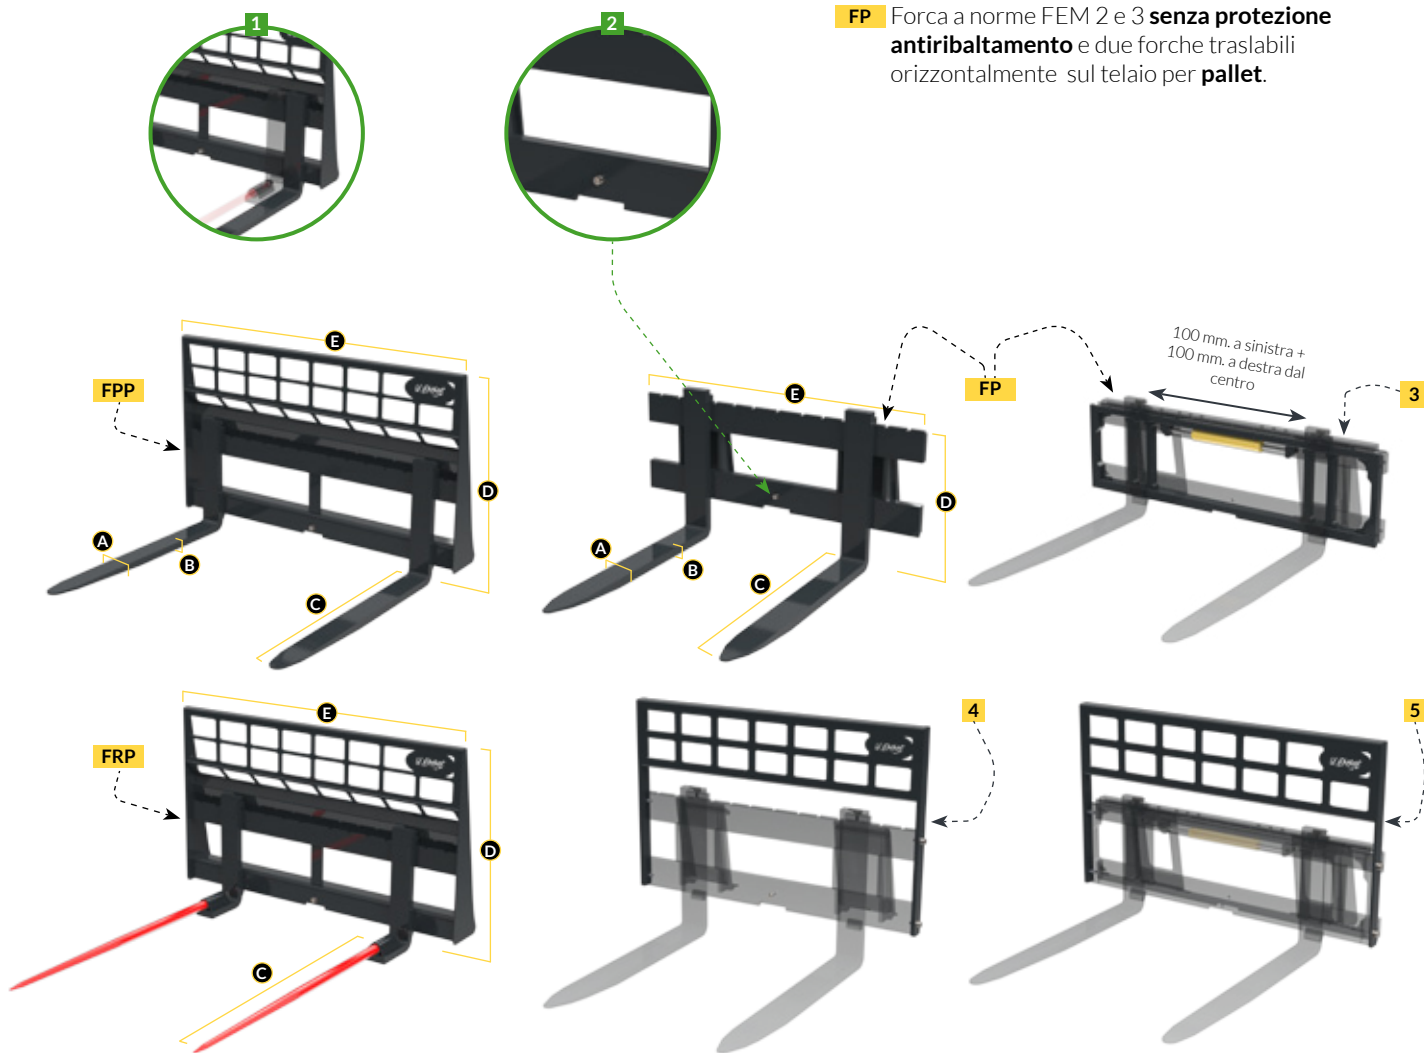

FORCA PALLET / BALLONI FPP / FRP / FP

CARATTERISTICHE TECNICHE

- 1 Completa intercambiabilità forche per pallet con forche per rotoballe e viceversa (solo modelli FPP e FRP)
- 2 Bullone di sicurezza: evita che le forche possano sfilarsi accidentalmente dal telaio

DESCRIZIONE

- FPP** Forca a norme FEM 2 **con protezione antiribaltamento** e due forche traslabili orizzontalmente sul telaio per **pallet**.
- FRP** Forca a norme FEM 2 **con protezione antiribaltamento** e due forche traslabili orizzontalmente sul telaio per **rotoballe**.
- FP** Forca a norme FEM 2 e 3 **senza protezione antiribaltamento** e due forche traslabili orizzontalmente sul telaio per **pallet**.

MODELLI		FPP 10-12	FPP 10-14	FPP 18-15	FRP 10-12	FRP 10-14	FRP 18-15
Capacità di sollevamento	Kg	1000	1000	1800	1000	1000	1800
Peso senza attacchi	Kg	135	160	210	130	155	205
Forca per pallet (AxBxC)	mm	80x30x900	80x30x1100	100x35x1100	-	-	-
Forca per rotoballe (CxØ)	mm	-	-	-	1420X42	1420X42	1420X42
Altezza (D)	mm	950	950	950	950	950	950
Larghezza (E)	mm	1210	1410	1510	1210	1410	1510
		0,5÷1	0,5÷1	1÷1,8	0,5÷1	0,5÷1	1÷1,8

MODELLI		FP 10-12	FP 10-14	FP 18-15	FP 20-15	FP 25-15	FP 30-15	FP 40-15	FP 50-15
Capacità di sollevamento	Kg	1000	1000	1800	2000	2500	3000	4000	5000
Peso senza attacchi	Kg	122	144	190	250	290	340	350	380
Forca per pallet (AxBxC)	Kg	80x30x900	80x30x1100	100x35x1100	130x35x1200	130x40x1200	120x45x1200	125x45x1200	150x50x1200
Altezza (D)	mm	483	483	483	559	559	711	711	711
Larghezza (E)	mm	1230	1430	1530	1530	1530	1530	1530	1530
		0,5÷1	0,5÷1	1÷1,8	1,5÷2	2÷2,5	2,5÷3	3÷4	4÷5